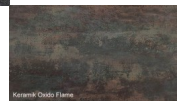

## Auszugstisch Olympia Keramik Fuss Oslo Edelstahl

Bewertung: Noch nicht bewertet

**Preis**

3273,00 CHF

[Stellen Sie eine Frage zu diesem Produkt](#)

## Beschreibung

Auszugstisch Olympia Keramik Fuss Oslo Edelstahl

Tischplatte: Keramik in verschiedene Farben – Keramik ist besonders frostbeständig, kratz- und abriebfest (7 mm Dicke)  
Mit einer Klappeinlage 70 cm. Diese lässt sich leicht wie Schmetterlingsflügel aufklappen.  
Tischgestell: aus Edelstahl **oder** anthrazit lackiert (100x40 mm, Zarge 50x25 mm)

Tischplatte in folgenden Farben verfügbar:

- Keramik Ocean Black
- Keramik Basalt
- Keramik Dark Night
- Keramik Oxido Flame
- Keramik Beton Hell
- Keramik Beton Dunkel

Maße:

Breite wählbar: ca. 140/210 cm / 160/230 cm / 180/250 cm / 210/280 cm