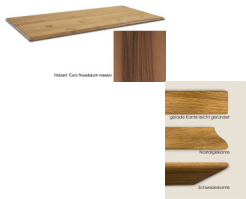

Holzart: Euro Nussbaum massiv

Bewertung: Noch nicht bewertet

Preis

470,00 CHF

[Stellen Sie eine Frage zu diesem Produkt](#)

Beschreibung

Beizentischplatte, Tischplatte nach Mass in Euro Nussbaum

Tischplatte: in Euro Nussbaum massiv - in der Schweiz Produziert!

Tischkante: Schweizerkante, Nostalgiekante oder gerade Kante, leicht gerundet möglich

Oberfläche: natur geölt oder matt lackiert

Plattenstärke: 3 cm

Durchgehende breite Holzlamellen

Diverse Masse wählbar - Sondermasse, Zwischenmasse und andere Holzarten auf Anfrage möglich

Massivholz ist ein besonderer Werkstoff voller Charisma und wunderbarer Eigenschaften.

Jeder Platte die aus diesem Naturprodukt gefertigt wird ist einzigartig. Charakteristisch sind Farb- und Strukturunterschiede, Verwachsungen, Unregelmässigkeiten und Äste, die je nach Holzart und Wuchsgebiet unterschiedlich sind. Es sind Echtheitsmerkmale, die dem Holz erst die natürliche Schönheit verleihen und jeden Platte zu einem Unikat werden lassen.

Wir verwenden für unsere Massivplatten rustikale und wilde Holzsortierungen.

Hier werden ganz bewusst Hölzer mit Wuchsmerkmalen wie Äste, Risse und Splint ausgewählt und verarbeitet. Leichte Risse und offene Äste werden mit schwarzem Kitt aufgefüllt.

Holzherkunft Buche: Schweiz, Deutschland, Frankreich