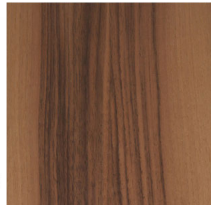

Beizentischplatte, Tischplatte nach Mass in Euro Nussbaum