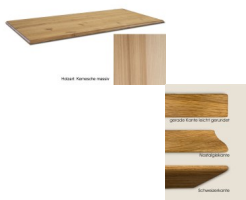

Holzart: Kernesche massiv

Bewertung: Noch nicht bewertet

Preis

270,00 CHF

[Stellen Sie eine Frage zu diesem Produkt](#)

Beschreibung

Beizentischplatte, Tischplatte nach Mass in Kernesche

Tischplatte: in Kernesche massiv - in der Schweiz Produziert!

Tischkante: Schweizerkante, Nostalgiekante oder gerade Kante, leicht gerundet möglich

Oberfläche: natur geölt oder matt lackiert

Plattenstärke: 3 cm

Durchgehende breite Holzlamellen

Diverse Masse wählbar - Sondermasse, Zwischenmasse und andere Holzarten auf Anfrage möglich

Massivholz ist ein besonderer Werkstoff voller Charisma und wunderbarer Eigenschaften.

Jeder Platte die aus diesem Naturprodukt gefertigt wird ist einzigartig. Charakteristisch sind Farb- und Strukturunterschiede, Verwachsungen, Unregelmässigkeiten und Äste, die je nach Holzart und Wuchsgebiet unterschiedlich sind. Es sind Echtheitsmerkmale, die dem Holz erst die natürliche Schönheit verleihen und jeden Platte zu einem Unikat werden lassen.

Wir verwenden für unsere Massivplatten rustikale und wilde Holzsortierungen.

Hier werden ganz bewusst Hölzer mit Wuchsmerkmalen wie Äste, Risse und Splint

ausgewählt und verarbeitet. Leichte Risse und offene Äste werden mit schwarzem Kitt aufgefüllt.

Holzherkunft Buche: Schweiz, Deutschland, Frankreich