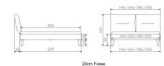

Bett Bergamo Emilia Kernbuche von Hasena

Bewertung: Noch nicht bewertet

Preis

1087,00 CHF

[Stellen Sie eine Frage zu diesem Produkt](#)