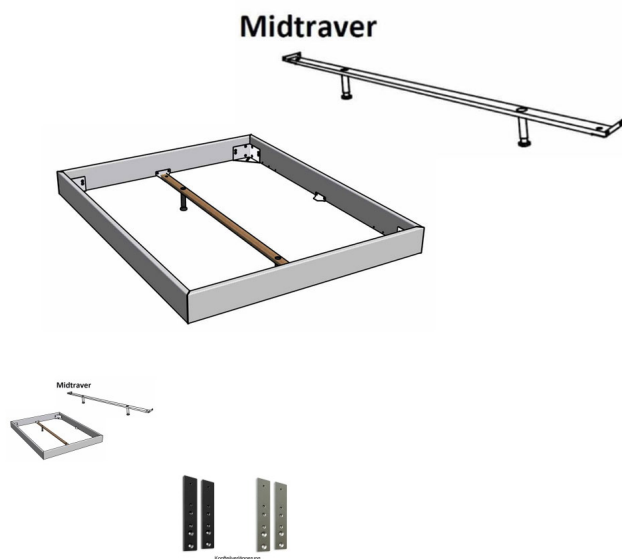

Bett Bergamo Emilia Kernbuche von Hasena

Bewertung: Noch nicht bewertet

Preis

1087,00 CHF

[Stellen Sie eine Frage zu diesem Produkt](#)

Beschreibung

Bett Bergamo Emilia Kernbuche von Hasena

Bettrahmen: Bergamo 4S 18 cm in Kernbuche, natur geölt

Kopfteil: Amy, Bezug Cydo cream 730

Füsse: Lana Höhe wählbar 20 cm **oder** 25 cm

Ab Grösse: 160/200 inkl. Bettladewinkel, 2 Mittelauflegewinkel mit 2 Stützfüssen

Optionale Nachttische:

Akai: B/T/H ca.: 50 x 41 x 16 cm

Salva: B/T/H ca.: 48 x 40 x 35 cm

Jaca: B/T/H ca.: 50 x 41 x 42 cm

Jose: B/T/H ca.: 50 x 41 x 36 cm

Optional Mitteltraverse:

stützt die Lattenroste längs in der Mitte ab.

Für Betten ab Breite 160 cm mit 2 Lattenrosten oder Motorrahmeneinbau empfehlen wir den Einsatz einer Mitteltraverse.

Ab einer Bettbreite von 160 cm mit 2 höhenverstellbaren Stützfüssen.

Optional Head-Plus Verlängerungsadapter, 2er-Set: