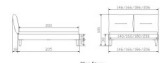

Bett Bergamo Emilia Wildeiche von Hasena

Bewertung: Noch nicht bewertet

Preis

1238,00 CHF

[Stellen Sie eine Frage zu diesem Produkt](#)