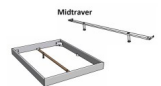

Bett Bergamo Piemonte inklusiv Kissen Kernbuche von Hasena

Bewertung: Noch nicht bewertet

Preis

665,00 CHF

[Stellen Sie eine Frage zu diesem Produkt](#)