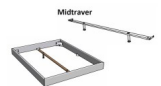

Mittraver

Bewertung: Noch nicht bewertet

Preis

852,00 CHF

[Stellen Sie eine Frage zu diesem Produkt](#)