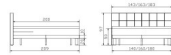

Simply Base Top