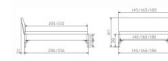

Bett Lounge Broni Nussbaum von Hasena

Bewertung: Noch nicht bewertet

Preis

1156,00 CHF

[Stellen Sie eine Frage zu diesem Produkt](#)

Beschreibung

Bett Lounge Broni Nussbaum von Hasena