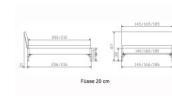

Bett Lounge Broni Wildbuche von Hasena

Bewertung: Noch nicht bewertet

Preis

824,00 CHF

[Stellen Sie eine Frage zu diesem Produkt](#)

Beschreibung

Bett Lounge Broni Wildbuche von Hasena