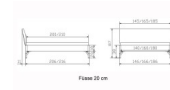

Bett Lounge Broni Wildbuche von Hasena

Bewertung: Noch nicht bewertet

Preis

824,00 CHF

[Stellen Sie eine Frage zu diesem Produkt](#)

Beschreibung

Bett Lounge Broni Wildbuche von Hasena