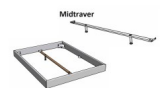

Bewertung: Noch nicht bewertet

Preis

952,00 CHF

[Stellen Sie eine Frage zu diesem Produkt](#)