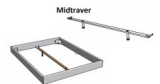

Sofa

Mittrawer

Bewertung: Noch nicht bewertet

Preis

829,00 CHF

[Stellen Sie eine Frage zu diesem Produkt](#)