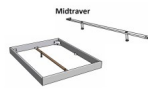

Mittenträger