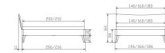

Bett Lounge Caluso Nussbaum von Hasena

200 cm

Bewertung: Noch nicht bewertet

Preis

1312,00 CHF

[Stellen Sie eine Frage zu diesem Produkt](#)