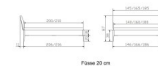

Flaser 20 cm