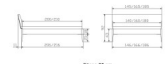

Flaser 20 cm

Bewertung: Noch nicht bewertet

Preis

1161,00 CHF

[Stellen Sie eine Frage zu diesem Produkt](#)