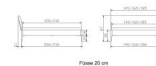

Bett Lounge Fanano Nussbaum von Hasena

Faser 20 cm

Bewertung: Noch nicht bewertet

Preis

1161,00 CHF

Lieferzeit ca.
2 - 4 Wochen*

*Lagerbestand anfragen

[Stellen Sie eine Frage zu diesem Produkt](#)