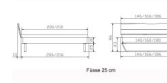

Feder 20 cm

Bewertung: Noch nicht bewertet

Preis

1349,00 CHF

Lieferzeit ca.
2 - 4 Wochen*

*Lagerbestand anfragen

[Stellen Sie eine Frage zu diesem Produkt](#)