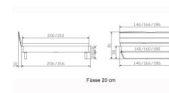

Bett Lounge Fossoli Nussbaum von Hasena

Feder 20 cm

Bewertung: Noch nicht bewertet

Preis

1349,00 CHF

Lieferzeit ca.
2 - 4 Wochen*

*Lagerbestand anfragen

[Stellen Sie eine Frage zu diesem Produkt](#)