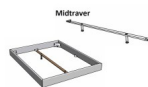

Bett Lounge Fossoli Wildbuche von Hasena

Bewertung: Noch nicht bewertet

Preis

879,00 CHF

[Stellen Sie eine Frage zu diesem Produkt](#)