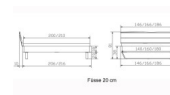

Bett Lounge Fossoli Wildbuche von Hasena

Bewertung: Noch nicht bewertet

Preis

879,00 CHF

[Stellen Sie eine Frage zu diesem Produkt](#)