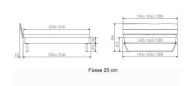

Bett Lounge Fossoli Wildbuche von Hasena

Bewertung: Noch nicht bewertet

Preis

879,00 CHF

[Stellen Sie eine Frage zu diesem Produkt](#)