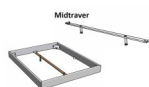

Bett Lounge Fossoli Wildeiche Hasena

Bewertung: Noch nicht bewertet

Preis

1038,00 CHF

[Stellen Sie eine Frage zu diesem Produkt](#)