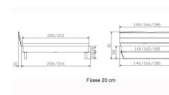

Bett Lounge Fossoli Wildeiche Hasena

Bewertung: Noch nicht bewertet

Preis

1038,00 CHF

[Stellen Sie eine Frage zu diesem Produkt](#)