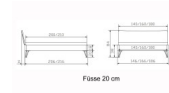

Bett Lounge Locarno Wildbuche von Hasena

Bewertung: Noch nicht bewertet

Preis

875,00 CHF

[Stellen Sie eine Frage zu diesem Produkt](#)

Beschreibung

Bett Lounge Locarno Wildbuche von Hasena