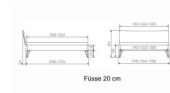

Bett Lounge Locarno Wildbuche von Hasena

Bewertung: Noch nicht bewertet

Preis

875,00 CHF

[Stellen Sie eine Frage zu diesem Produkt](#)

Beschreibung

Bett Lounge Locarno Wildbuche von Hasena