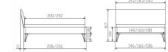

Figure 20 cm

Bewertung: Noch nicht bewertet

Preis

1156,00 CHF

[Stellen Sie eine Frage zu diesem Produkt](#)

Beschreibung

Bett Lounge Lugano Nussbaum von Hasena