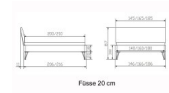

Bett Lounge Lugano Nussbaum von Hasena

Bewertung: Noch nicht bewertet

Preis

1156,00 CHF

[Stellen Sie eine Frage zu diesem Produkt](#)

Beschreibung

Bett Lounge Lugano Nussbaum von Hasena