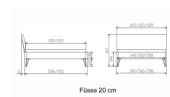

Bett Lounge Lugano Wildbuche von Hasena

Bewertung: Noch nicht bewertet

Preis

824,00 CHF

[Stellen Sie eine Frage zu diesem Produkt](#)

Beschreibung

Bett Lounge Lugano Wildbuche von Hasena