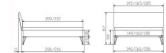

Bewertung: Noch nicht bewertet

Preis

824,00 CHF

[Stellen Sie eine Frage zu diesem Produkt](#)

Beschreibung

Bett Lounge Lugano Wildbuche von Hasena