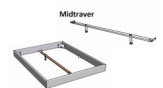

Mittrawer

Bewertung: Noch nicht bewertet

Preis

1082,00 CHF

[Stellen Sie eine Frage zu diesem Produkt](#)