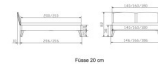

Bett Lounge Mareto Nussbaum von Hasena

Fluss 20 cm

Bewertung: Noch nicht bewertet

Preis

1335,00 CHF

[Stellen Sie eine Frage zu diesem Produkt](#)