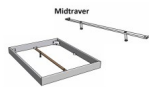

Mittentraver