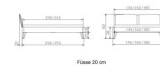

Bett Lounge Mareto Wildbuche von Hasena

Fluss 20 cm

Bewertung: Noch nicht bewertet

Preis

908,00 CHF

[Stellen Sie eine Frage zu diesem Produkt](#)