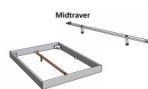

## Bett Lounge Mareto Wildbuche von Hasena

Wildbuche natur park

Tisch

Stuhl

Kopf

Tisch

Stuhl

Mittenträger