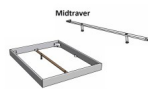

Bett Lounge Mareto Wildbuche von Hasena

Fluss 20 cm

Bewertung: Noch nicht bewertet

Preis

908,00 CHF

[Stellen Sie eine Frage zu diesem Produkt](#)