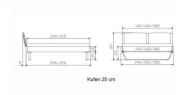

Bett Lounge Marola Nussbaum von Hasena

Bewertung: Noch nicht bewertet

Preis

1364,00 CHF

[Stellen Sie eine Frage zu diesem Produkt](#)