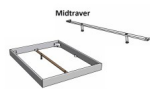

Bett Lounge Marola Wildbuche von Hasena

Bewertung: Noch nicht bewertet

Preis

968,00 CHF

[Stellen Sie eine Frage zu diesem Produkt](#)