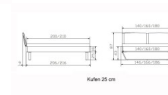

Bett Lounge Marola Wildbuche von Hasena

Bewertung: Noch nicht bewertet

Preis

968,00 CHF

[Stellen Sie eine Frage zu diesem Produkt](#)