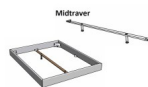

Bett Lounge Montieri Wildbuche von Hasena

Bewertung: Noch nicht bewertet

Preis

919,00 CHF

[Stellen Sie eine Frage zu diesem Produkt](#)