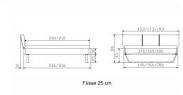

Bett Lounge Montieri Wildbuche von Hasena

Bewertung: Noch nicht bewertet

Preis

919,00 CHF

[Stellen Sie eine Frage zu diesem Produkt](#)