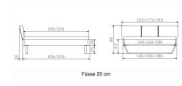

Bewertung: Noch nicht bewertet

Preis

919,00 CHF

Lieferzeit ca.
2 - 4 Wochen*

*Lagerbestand anfragen

[Stellen Sie eine Frage zu diesem Produkt](#)