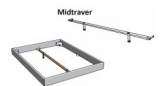

Mitraver

Bewertung: Noch nicht bewertet

Preis

892,00 CHF

[Stellen Sie eine Frage zu diesem Produkt](#)