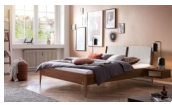

Bett Lounge Pistoia Nussbaum von Hasena

Nussbaum groß