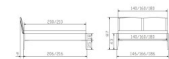

Foress 25 cm

Bewertung: Noch nicht bewertet

Preis

1364,00 CHF

[Stellen Sie eine Frage zu diesem Produkt](#)