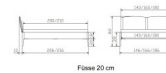

Foress 20 cm