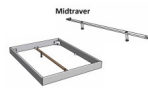

Bett Lounge Pistoia Nussbaum von Hasena

Mittraver

Bewertung: Noch nicht bewertet

Preis

1364,00 CHF

[Stellen Sie eine Frage zu diesem Produkt](#)