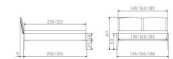

Foress 25 cm

Bewertung: Noch nicht bewertet

Preis

1364,00 CHF

[Stellen Sie eine Frage zu diesem Produkt](#)