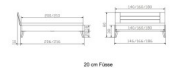

Bett Lounge Rubiera Nussbaum von Hasena

Bewertung: Noch nicht bewertet

Preis

1303,00 CHF

[Stellen Sie eine Frage zu diesem Produkt](#)