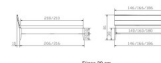

Füßteil 2000