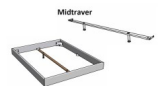

Bett Lounge Sestola Buche von Hasena

Bewertung: Noch nicht bewertet

Preis

833,00 CHF

[Stellen Sie eine Frage zu diesem Produkt](#)