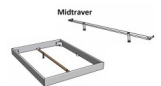

Mittenträger

Bewertung: Noch nicht bewertet

Preis

884,00 CHF

[Stellen Sie eine Frage zu diesem Produkt](#)