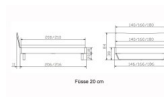

Frame 180 cm