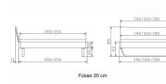

Frame 200 cm

Bewertung: Noch nicht bewertet

Preis

1339,00 CHF

[Stellen Sie eine Frage zu diesem Produkt](#)

Beschreibung

Bett Lounge Tresali Nussbaum von Hasena