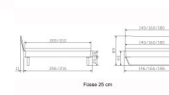

Bett Lounge Tresali Wildbuche von Hasena

Bewertung: Noch nicht bewertet

Preis

888,00 CHF

[Stellen Sie eine Frage zu diesem Produkt](#)