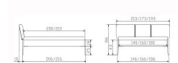

Figure 25 cm

Bewertung: Noch nicht bewertet

Preis

1243,00 CHF

[Stellen Sie eine Frage zu diesem Produkt](#)