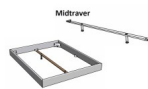

Bett Lounge Varese Wildbuche Hasena

Wildbuche natur groß

Stuhl

Stuhl

Stuhl

Stuhl

Stuhl

Mittenträger

Ab Grösse: 160/200 inkl. Bettladewinkel, 2 Mittelauflegewinkel mit 2 Stützfüssen

Optionale Nachttische:

Drift: B/T/H ca.: 48 x 35 x 9 cm – freischwebende Montage (Montage erfolgt direkt am Bettrahmen)

Seva: B/T/H ca.: 48 x 38 x 16 cm – freischwebende Montage (Montage erfolgt direkt am Bettrahmen)