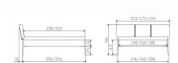

Fliese 25 cm

Bewertung: Noch nicht bewertet

Preis

915,00 CHF

Lieferzeit ca.
2 - 4 Wochen*

*Lagerbestand anfragen

[Stellen Sie eine Frage zu diesem Produkt](#)