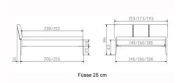

Fluss 20 cm

Bewertung: Noch nicht bewertet

Preis

915,00 CHF

Lieferzeit ca.
2 - 4 Wochen*

*Lagerbestand anfragen

[Stellen Sie eine Frage zu diesem Produkt](#)