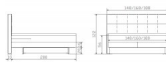

Bewertung: Noch nicht bewertet

Preis

2619,00 CHF

[Stellen Sie eine Frage zu diesem Produkt](#)

Beschreibung

Boxspringbett Pronto Miami Eiche von Hasena

Holzfarbe: Eiche bianco **oder** Wildeiche Natur, gebürstet, geölt
mit 2 ausziehbaren Schubladen

Bezug: Kunstleder KUL pronto **oder** Stoff Pepe