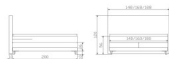

Boxspringbett Pronto Scandia von Hasena

Aktion !

Bewertung: Noch nicht bewertet

Preis

2053,00 CHF

[Stellen Sie eine Frage zu diesem Produkt](#)

Beschreibung

Boxspringbett Pronto Scandia von Hasena

Alle Holzteile in Eiche bianco massiv, gebürstet, geölt

Bezug Stoff Pepe - siehe Farbkarte

Bezug nicht abnehmbar, nicht waschbar

Matratze: