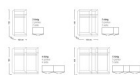

Bewertung: Noch nicht bewertet

Preis

280,00 CHF

[Stellen Sie eine Frage zu diesem Produkt](#)

Beschreibung

Drehtürschrank Jutzler

Korpus Eichenstruktur Natur Nachbildung

Front Eichenstruktur Natur Nachbildung

in diversen Breiten bestellbar: 101.9 - 152.2 - 202.5 - 252.8 cm

Höhe 195 cm

Tiefe 58,5 cm

1 Tablar verstellbar und 1 Kleiderstange pro Abteil inbegriffen / inkl. Schliessdämpfung

Bügelgriff edelstahloptik

■ Made in Switzerland