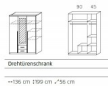

Bewertung: Noch nicht bewertet

Preis

429,00 CHF

[Stellen Sie eine Frage zu diesem Produkt](#)

Beschreibung

Drehtürenschränk Krefeld 62538

Korpus Alpinweiss
Front Alpinweiss, Absetzung grau metallic
mit 1 Spiegeltüre und 2 Schubladen
Breite 135 cm
Höhe 199 cm
Tiefe 56 cm
Im Preis inbegriffen 1 Tablar und 1 Kleiderstange gross, 3 kleine Tablare zerlegt