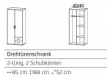

Bewertung: Noch nicht bewertet

Preis

242,00 CHF

[Stellen Sie eine Frage zu diesem Produkt](#)

Beschreibung

Drehtürenschränk Twin Eiche Sonoma

2-türig, mit 2 Aussenschubladen
Korpus Eiche Sonoma Nachbildung
Front Eiche Sonoma Nachbildung
Griffe alufarben
Breite 85cm
Höhe 188 cm
Tiefe 52 cm
inkl. 2 Tablare und 1 Kleiderstange
zerlegt

Planungsprogramm: viele weitere Möglichkeiten lieferbar - Fragen Sie uns !