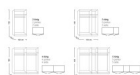

Bewertung: Noch nicht bewertet

Preis

330,00 CHF

[Stellen Sie eine Frage zu diesem Produkt](#)

Beschreibung

Drehtürschrank Jutzler

Korpus Eichenstruktur Natur Nachbildung

Front Eichenstruktur Natur Nachbildung, Spiegel

in diversen Breiten bestellbar: 101.9 - 152.2 - 202.5 - 252.8 cm

Höhe 195 cm

Tiefe 58,5 cm

1 Tablar verstellbar und 1 Kleiderstange pro Abteil inbegriffen / inkl. Schliessdämpfung

Bügelgriff edelstahloptik

■ Made in Switzerland