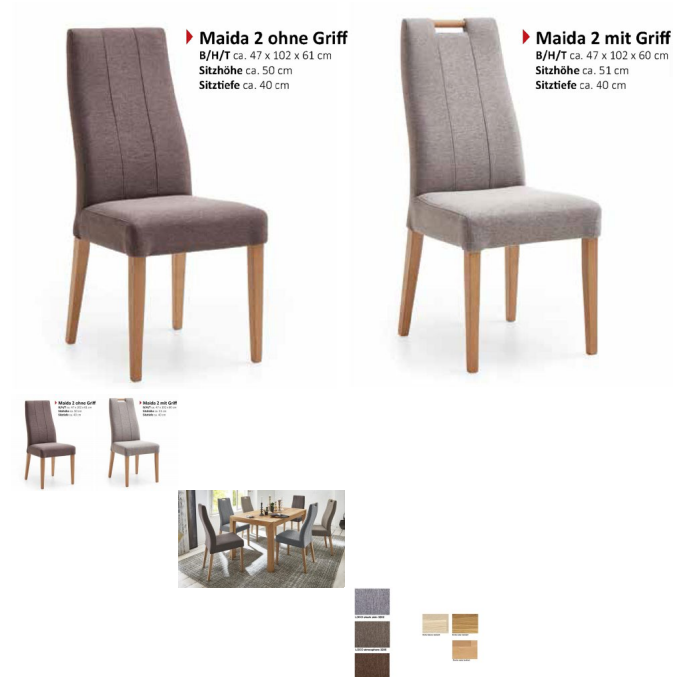

Stuhl Maida 2 mit Griff, 68740

Bewertung: Noch nicht bewertet

Preis

153,00 CHF

[Stellen Sie eine Frage zu diesem Produkt](#)

Beschreibung

Esszimmerstuhl Stuhl Maida 2 mit Griff

Gestellausführung Massivholz wählbar:

Buche natur lackiert

Eiche natur lackiert

Eiche bianco lackiert

Bezug wählbar:

Weboptik LOCO (100% Polyester)

Eigenschaften:

Sitz- und Rückengurte, hochwertiger RG60 Verbundschaum

Masse ca:

Breite ca. 47 cm

Höhe ca. 102 cm