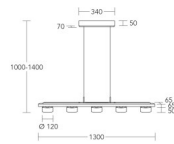

Bewertung: Noch nicht bewertet

Preis

1935,00 CHF

[Stellen Sie eine Frage zu diesem Produkt](#)

Beschreibung

Estelle Pendelleuchte Up und Down

Die neue Leuchtenserie Estelle besteht durch hochglänzendes Glas, das aufwendig von Hand gefertigt wurde. Das Design der Leuchten ist gekennzeichnet durch eine Kombination von Glas, Holz und durchdachter Technik. Es erzeugt eine beeindruckende Wirkung, die in der Erinnerung haften bleibt. Die Estelle Pendelleuchte ist ein Statement, das in jedem Raum für Aufmerksamkeit sorgt und den Raum gleichzeitig erhellt.