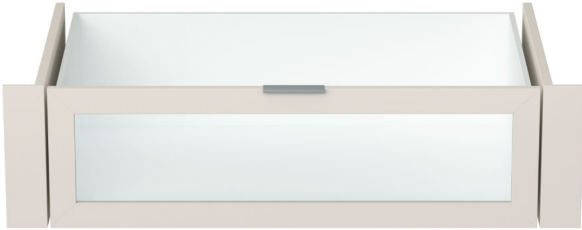

Grosse Innenschublade hoch mit Glasfront von Jutzler

jutzlerdämpfer.jpg

Bewertung: Noch nicht bewertet

Preis

145,00 CHF

[Stellen Sie eine Frage zu diesem Produkt](#)

Beschreibung

Grosse Innenschublade hoch mit Glasfront von Jutzler

Sicherheitsglas
Belastung: 10 kg
Breite: 98,7 cm
Tiefe: 53 cm
Höhe: 25 cm

■ Made in Switzerland