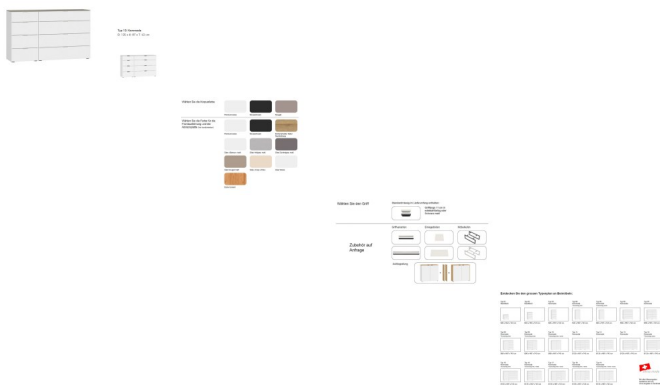

Bewertung: Noch nicht bewertet

Preis

786,00 CHF

[Stellen Sie eine Frage zu diesem Produkt](#)

Beschreibung

Kommode Typ 12 Jutzler

4 Schubkästen 45cm, 4 Schubkästen 90cm

Abdeckplatte: Glas Nougat matt

Korpus: Premiumweiss

Front: Premiumweiss

Griff 11cm: edelstahlfarbig

BxHxT ca. 135x87x43 cm

▣ Made in Switzerland

Planen Sie ihre Kommode beim Jutzler Konfigurator: <https://www.jutzler.swiss/produkte/konfigurator>