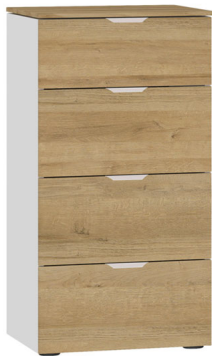

Kommode Typ 3 Jutzler

Typ 03: Kommode
B: 45 x H: 87 x T: 43 cm

Bewertung: Noch nicht bewertet

Preis

336,00 CHF

[Stellen Sie eine Frage zu diesem Produkt](#)

Beschreibung

Kommode Typ 3 Jutzler

4 Schubkästen
Abdeckplatte: Eichenstruktur Natur Nachbildung
Korpus: Premiumweiss
Front: Eichenstruktur Natur Nachbildung
Griff 11cm: edelstahlfarbig
BxHxT ca. 45x87x43 cm

■