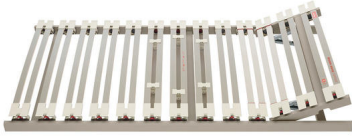

Lattenrost Dream-away Contour K von Roviva

Bewertung: Noch nicht bewertet

Preis

841,00 CHF

[Stellen Sie eine Frage zu diesem Produkt](#)

Beschreibung

Lattenrost Dream-away Contour K von Roviva

Lattenrost mit Kopfhochlagerung

100 % flexible Liegefläche bis zum äussersten Bettrand
Federelemente mehrstufig Höhenverstellbar (+27 mm bis -18 mm)
hochelastische Schulterzone
individuell einstellbare Mittelzone
hoher Federweg bei geringer Bauhöhe
Liegefläche bis Breite 160 cm
manuelle Anti-Reflux-Verstellung (Schräglage)

Material:

Rahmen aus festem Schichtholz
Federleisten aus gedämpftem Buchenschichtholz
Federbogen aus *Hytrel*® (Flexibel und langlebig)