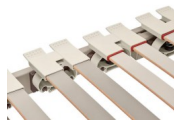

Lattenrost Dream-away Contour K von Roviva

Bewertung: Noch nicht bewertet

Preis

841,00 CHF

[Stellen Sie eine Frage zu diesem Produkt](#)

Beschreibung

Lattenrost Dream-away Contour K von Roviva

Lattenrost mit Kopfhochlagerung

100 % flexible Liegefläche bis zum äussersten Bettrand
Federelemente mehrstufig Höhenverstellbar (+27 mm bis -18 mm)
hochelastische Schulterzone
individuell einstellbare Mittelzone
hoher Federweg bei geringer Bauhöhe
Liegefläche bis Breite 160 cm
manuelle Anti-Reflux-Verstellung (Schräglage)

Material:

Rahmen aus festem Schichtholz
Federleisten aus gedämpftem Buchenschichtholz
Federbogen aus *Hytrel*® (Flexibel und langlebig)