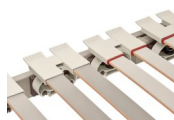

Lattenrost Dream-away Contour RF von Roviva

Bewertung: Noch nicht bewertet

Preis

926,00 CHF

[Stellen Sie eine Frage zu diesem Produkt](#)

Beschreibung

Lattenrost Dream-away Contour RF von Roviva

Lattenrost mit Kopf-, Fusshochlagerung

100 % flexible Liegefläche bis zum äussersten Bettrand
Federelemente mehrstufig Höhenverstellbar (+27 mm bis -18 mm)
hochelastische Schulterzone
individuell einstellbare Mittelzone
hoher Federweg bei geringer Bauhöhe
Liegefläche bis Breite 160 cm
manuelle Anti-Reflux-Verstellung (Schräglage)

Material:

Rahmen aus festem Schichtholz
Federleisten aus gedämpftem Buchenschichtholz
Federbogen aus *Hytrel*® (Flexibel und langlebig)