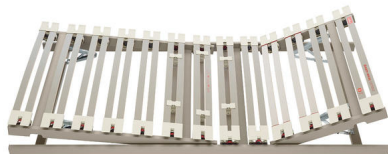

Lattenrost Dream-away Contour RF von Roviva

Bewertung: Noch nicht bewertet

Preis

926,00 CHF

[Stellen Sie eine Frage zu diesem Produkt](#)

Beschreibung

Lattenrost Dream-away Contour RF von Roviva

Lattenrost mit Kopf-, Fusshochlagerung

100 % flexible Liegefläche bis zum äussersten Bettrand
Federelemente mehrstufig Höhenverstellbar (+27 mm bis -18 mm)
hochelastische Schulterzone
individuell einstellbare Mittelzone
hoher Federweg bei geringer Bauhöhe
Liegefläche bis Breite 160 cm
manuelle Anti-Reflux-Verstellung (Schräglage)

Material:

Rahmen aus festem Schichtholz
Federleisten aus gedämpftem Buchenschichtholz
Federbogen aus *Hytrel*® (Flexibel und langlebig)